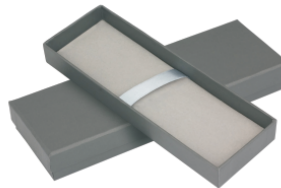

ETUI KA 06

en Etui suitable for single pen or a set.

de Etui ist für ein Kugelschreiber oder für ein Set geeignet.

AVAILABLE COLOURS / VERFÜGBARE FARBEN