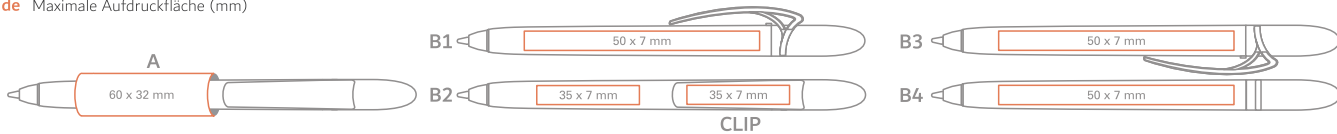

Made out of ABS plastic raw material / Hergestellt aus ABS-Kunststoffrohmaterial

en Max imprint sizes (mm)
de Maximale Aufdruckfläche (mm)