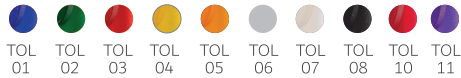

en Coloured soft barrel, clip and top, silver press-button tip and inset;

de Softbeschichtung auf dem Schaft und Clip, verchrome Spitze, Hülse und Druckknopf;

AVAILABLE COLOURS / VERFÜGBARE FARBEN