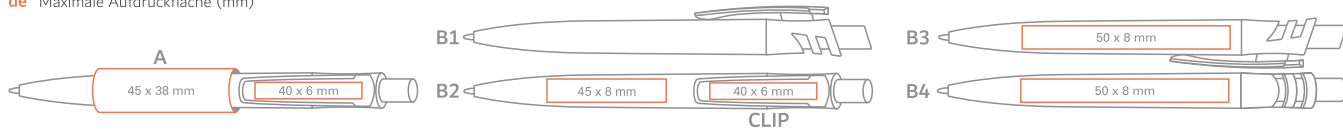

Made out of ABS plastic raw material / Hergestellt aus ABS-Kunststoffrohmaterial

en Max imprint sizes (mm)
de Maximale Aufdruckfläche (mm)