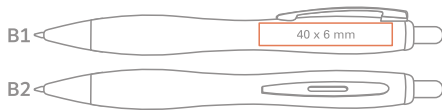

Max imprint sizes (mm) **en**
Maximale Aufdruckfläche (mm) **de**

Printing method: Pad print / Tamponaufdruck Engraving / Gravur UV