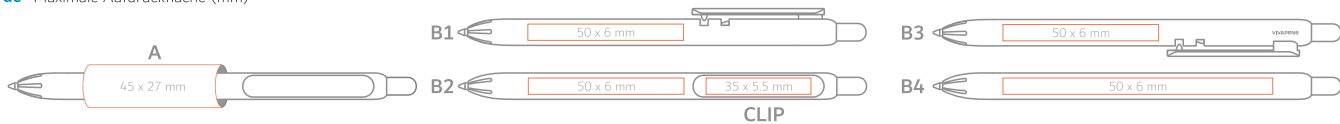

Made from an antibacterial plastic / Hergestellt aus Aus antibakteriellem Kunststoff

en Max imprint sizes (mm)
de Maximale Aufdruckfläche (mm)