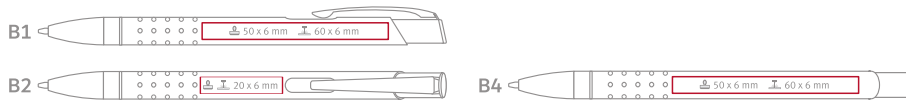

Printing method: **▬** Pad print / Tamponaufdruck **⊥** Engraving / Gravur