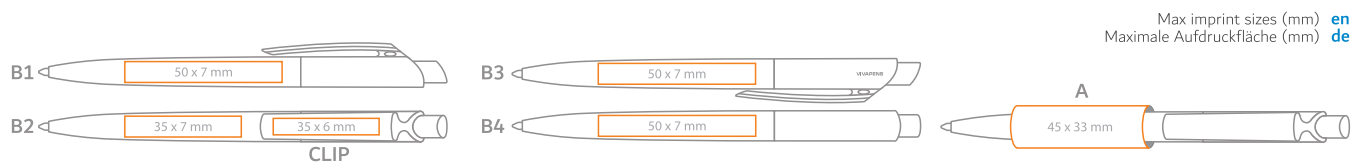

**en** Refill Jumbo Ø 1,0mm  
**de** Großraummine Ø 1,0mm

Made from an antibacterial plastic / Hergestellt aus Aus antibakteriellem Kunststoff

Max imprint sizes (mm) **en**  
 Maximale Aufdruckfläche (mm) **de**