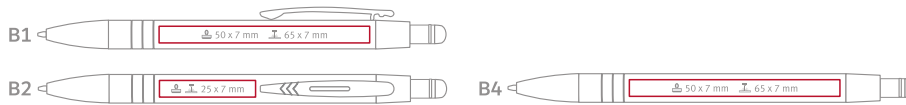

Printing method: **📌** Pad print / Tamponaufdruck **🔪** Engraving / Gravur **UV**