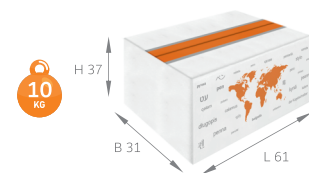

Printing method: 📌 Pad print / Tamponaufdruck 🔄 360° Rotary print / Rundumdruck UV

en PACKING METHODS
de VERPACKUNG

- Outer box: H37 x B31 x L61 cm H-height, B-width, L-Length
  Umkarton: H37 x B31 x L61cm H-Höhe, B-Breite, L-Länge
- Weight: 10 kg
  Gewicht: 10 kg
- Pen weight: 10 g
  Kugelschreiber Gewicht: 10 g
- Number of pieces packed: 1000
  Anzahl der verpackten Stücke: 1000

- Number of polybags: 10
  Anzahl der Beutels: 10
- Number of pieces packed: 100
  Anzahl der verpackten Stücke: 100
- Number of boxes on a pallet: 36
  Anzahl der Kartons auf einer Palette: 36