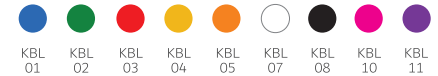

en Triangular shape aluminium pen with rubberised finish;
de Dreieckiger Metallkugelschreiber mit gummierter Oberfläche;

AVAILABLE COLOURS / VERFÜGBARE FARBEN