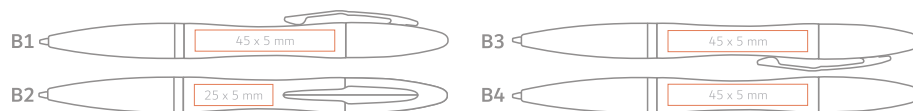

en Chrome metal pen with a wooden barrel;

de Metallkugelschreiber, silberne Spitze und Kappe, Schaft aus Holz, Drehmechanismus;

AVAILABLE COLOURS / VERFÜGBARE FARBEN

Refill Jumbo Ø 1,0mm **en**
Großraummine Ø 1,0mm **de**

TWIST MECHANISM
DREHMECHANISMUS

Made out of wood / Hergestellt aus Holz

en Max imprint sizes (mm)
de Maximale Aufdruckfläche (mm)

Printing method: Engraving / Gravur

en PACKING METHODS
de VERPACKUNG

• Outer box: H37 x B31 x L61 cm H-height, B-width, L-Length
Umkarton: H37 x B31 x L61cm H-Höhe, B-Breite, L-Länge

• Weight: 15 kg
Gewicht: 15 kg
• Pen weight: 26 g
Kugelschreiber Gewicht: 26 g
• Number of pieces packed: 500
Anzahl der verpackten Stücke: 500

• Number of inner boxes: 10
Anzahl der Boxen: 10
• Number of pieces packed: 50
Anzahl der verpackten Stücke: 50
• Number of boxes on a pallet: 36
Anzahl der Kartons auf einer Palette: 36