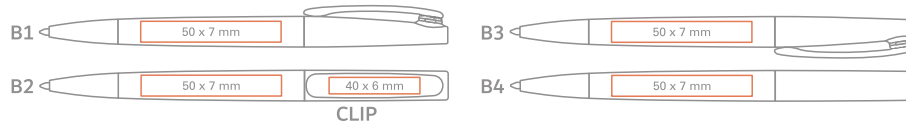

Max imprint sizes (mm) en
Maximale Aufdruckfläche (mm) de

Printing method: Pad print / Tamponaufdruck UV

- Outer box: H23 x B32 x L46cm H-height, B-width, L-Length
  Umkarton: H23 x B32 x L46cm H-Höhe, B-Breite, L-Länge
- Weight: 12,5 kg
  Gewicht: 12,5 kg
- Pen weight: 11,5 g
  Kugelschreiber Gewicht: 11,5 g
- Number of pieces packed: 1000
  Anzahl der verpackten Stücke: 1000

- Number of inner boxes: 20
  Anzahl der Boxen: 20
- Number of pieces packed: 50
  Anzahl der verpackten Stücke: 50
- Number of boxes on a pallet: 40
  Anzahl der Kartons auf einer Palette: 40

PACKING METHODS en
VERPACKUNG de