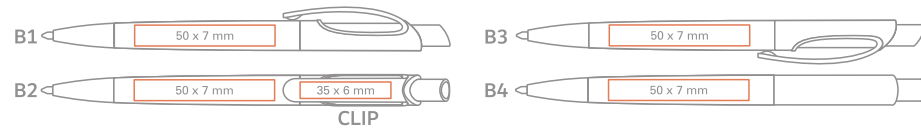

## AVAILABLE COLOURS / VERFÜGBARE FARBEN

Refill Jumbo Ø 1,0mm **en**  
Großraummine Ø 1,0mm **de**

Made out of ABS plastic raw material / Hergestellt aus ABS-Kunststoffrohmaterial

**en** Max imprint sizes (mm)  
**de** Maximale Aufdruckfläche (mm)