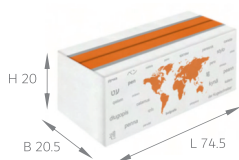

  
 INW  
 07

TWIST MECHANISM  
 DREHMECHANISMUS

Made out of ABS plastic raw material / Hergestellt aus ABS-Kunststoffrohmaterial

Max imprint sizes (mm) **en**  
 Maximale Aufdruckfläche (mm) **de**

Printing method:  Pad print / Tamponaufdruck **UV**