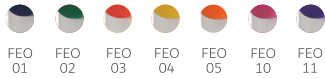

en White solid barrel, coloured transparent clip, coloured soft rubber, silver press-button;

de Transparenter Clip, weißer solider Schaft farbige Gummimanschette, silberner Druckknopf;

AVAILABLE COLOURS / VERFÜGBARE FARBEN

FEO 01 FEO 02 FEO 03 FEO 04 FEO 05 FEO 10 FEO 11

Refill X20 Ø 1,0mm **en**
X20 Mine aus Kunststoff Ø 1,0mm **de**

standard/Standard
upon client's request/Auf Wunsch
extra charge / gegen Aufpreis