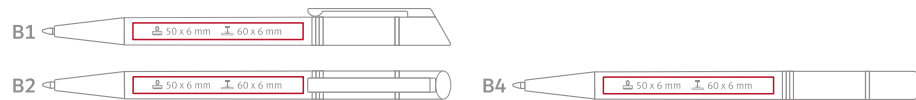

Made from aluminium / Hergestellt aus Aluminium

en Max imprint sizes (mm)
de Maximale Aufdruckfläche (mm)