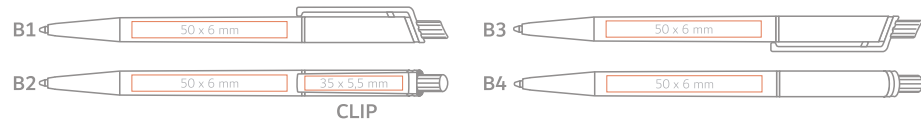

Made out of ABS plastic raw material / Hergestellt aus ABS-Kunststoffrohmaterial

en Max imprint sizes (mm)
de Maximale Aufdruckfläche (mm)