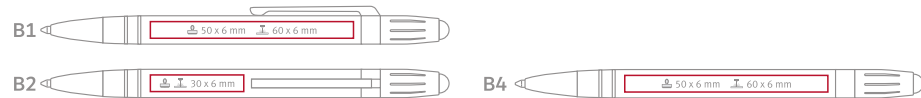

Made from aluminium / Hergestellt aus Aluminium

en Max imprint sizes (mm)
de Maximale Aufdruckfläche (mm)