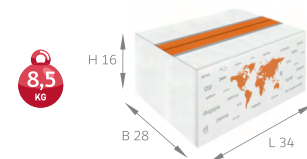

Printing method: Pad print / Tamponaufdruck Engraving / Gravur UV

en PACKING METHODS
de VERPACKUNG

- Outer box: H16 x B28 x L34cm H-height, B-width, L-Length
  Umkarton: H16 x B28 x L34cm H-Höhe, B-Breite, L-Länge
- Weight: 8,5 kg
  Gewicht: 8,5 kg
- Pen weight: 15 g
  Kugelschreiber Gewicht: 15 g
- Number of pieces packed: 500
  Anzahl der verpackten Stücke: 500

- Number of inner boxes: 10
  Anzahl der Boxen: 10
- Number of pieces packed: 50
  Anzahl der verpackten Stücke: 50
- Number of boxes on a pallet: 48
  Anzahl der Kartons auf einer Palette: 48