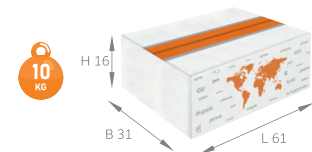

Printing method: Pad print / Tamponaufdruck 360° Rotary print / Rundumdruck UV

en PACKING METHODS
de VERPACKUNG

- Outer box: H16 x B31 x L60cm H-height, B-width, L-Length
  Umkarton: H16 x B31 x L60cm H-Höhe, B-Breite, L-Länge
- Weight: 10 kg
  Gewicht: 10 kg
- Pen weight: 9 g
  Kugelschreiber Gewicht: 9 g
- Number of pieces packed: 1000
  Anzahl der verpackten Stücke: 1000

- Number of polybags: 10
  Anzahl der Beutels: 10
- Number of pieces packed: 100
  Anzahl der verpackten Stücke: 100
- Number of boxes on a pallet: 40
  Anzahl der Kartons auf einer Palette: 40