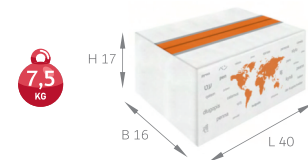

Printing method: Pad print / Tamponaufdruck Engraving / Gravur UV

en PACKING METHODS
de VERPACKUNG

- Outer box: H17 x B16 x L40cm H-height, B-width, L-Length
  Umkarton: H17 x B16 x L40cm H-Höhe, B-Breite, L-Länge
- Weight: 7,5 kg
  Gewicht: 7,5 kg
- Pen weight: 13 g
  Kugelschreiber Gewicht: 13 g
- Number of pieces packed: 500
  Anzahl der verpackten Stücke: 500

- Number of inner boxes: 10
  Anzahl der Boxen: 10
- Number of pieces packed: 50
  Anzahl der verpackten Stücke: 50
- Number of boxes on a pallet: 70
  Anzahl der Kartons auf einer Palette: 70