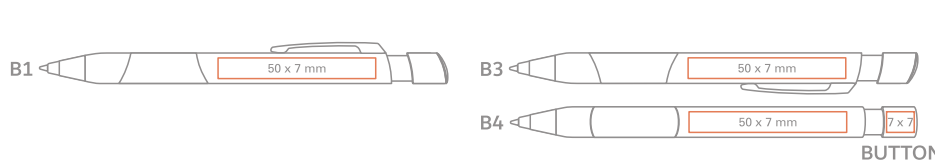

Made out of ABS plastic raw material / Hergestellt aus ABS-Kunststoffrohmaterial