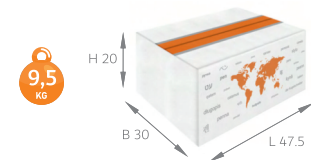

en PACKING METHODS **de** VERPACKUNG

- Outer box: H16 x B28 x L34cm H-height, B-width, L-Length
  Umkarton: H16 x B28 x L34cm H-Höhe, B-Breite, L-Länge
- Weight: 9,5 kg
  Gewicht: 9,5 kg
- Pen weight: 8,5 g
  Kugelschreiber Gewicht: 8,5 g
- Number of pieces packed: 1000
  Anzahl der verpackten Stücke: 1000

- Number of inner boxes: 20
  Anzahl der Boxen: 20
- Number of pieces packed: 50
  Anzahl der verpackten Stücke: 50
- Number of boxes on a pallet: 40
  Anzahl der Kartons auf einer Palette: 40