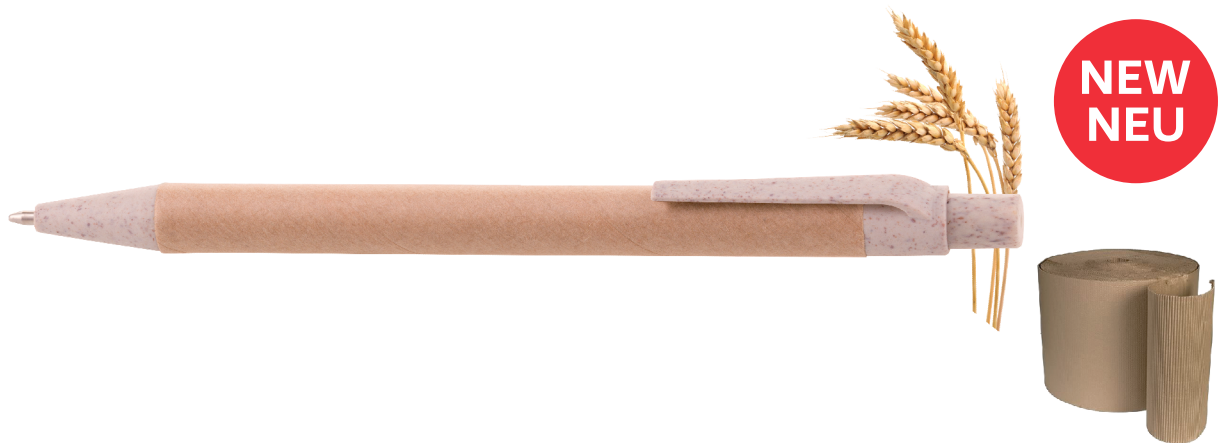

**en** Cardboard barrel, clip and press button made of wheat straw;  
**de** Kartonschaft, Clip und Druckknopf aus Weizenstroh;

AVAILABLE COLOURS / VERFÜGBARE FARBEN

**en** Refill X20 Ø 1,0mm  
**de** X20 Mine aus Kunststoff Ø 1,0mm