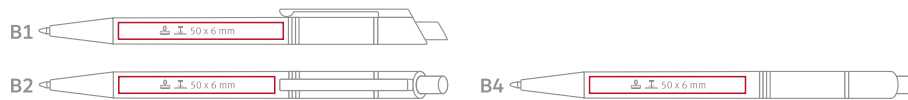

Max imprint sizes (mm) **en**
Maximale Aufdruckfläche (mm) **de**

Printing method: **📄** Pad print / Tamponaufdruck **🔪** Engraving / Gravur