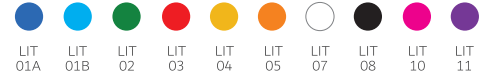

en Metal Touch Screen stylus pen with satin finish;
de Metallkugelschreiber mit dem Touch point, matte Oberfläche;

AVAILABLE COLOURS / VERFÜGBARE FARBEN