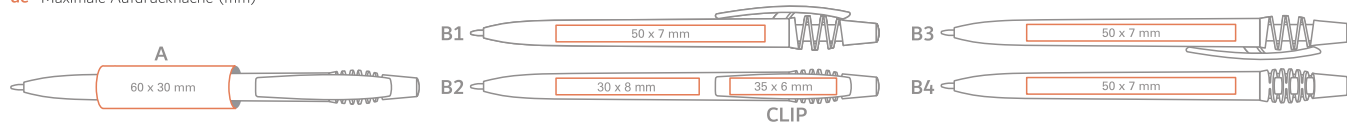

Made out of ABS plastic raw material / Hergestellt aus ABS-Kunststoffrohmaterial

en Max imprint sizes (mm)
de Maximale Aufdruckfläche (mm)

Printing method: Pad print / Tamponaufdruck 360° Rotary print / Rundumdruck UV

en PACKING METHODS
de VERPACKUNG

- Outer box: H16 x B31 x L61cm H-height, B-width, L-Length
  Umkarton: H16 x B31 x L61cm H-Höhe, B-Breite, L-Länge
- Weight: 10 kg
  Gewicht: 10 kg
- Pen weight: 8,5 g
  Kugelschreiber Gewicht: 8,5 g
- Number of pieces packed: 1000
  Anzahl der verpackten Stücke: 1000

- Number of polybags: 10
  Anzahl der Beutels: 10
- Number of pieces packed: 100
  Anzahl der verpackten Stücke: 100
- Number of boxes on a pallet: 40
  Anzahl der Kartons auf einer Palette: 40