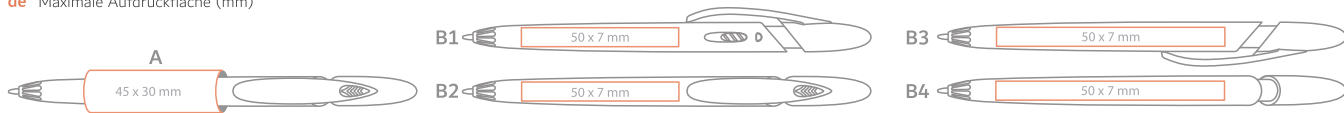

Made out of ABS plastic raw material / Hergestellt aus ABS-Kunststoffrohmaterial

en Max imprint sizes (mm)
de Maximale Aufdruckfläche (mm)