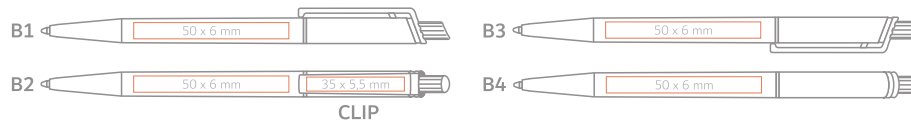

Made out of ABS plastic raw material / Hergestellt aus ABS-Kunststoffrohmaterial