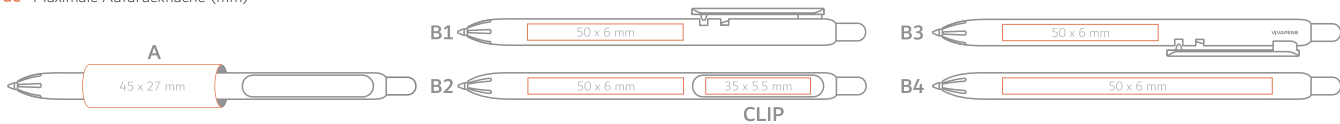

Made out of ABS plastic raw material / Hergestellt aus ABS-Kunststoffrohmaterial

en Max imprint sizes (mm)
de Maximale Aufdruckfläche (mm)