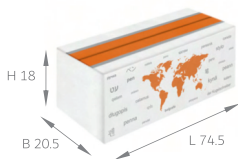

Max imprint sizes (mm) **en**  
Maximale Aufdruckfläche (mm) **de**

Printing method:  Pad print / Tamponaufdruck UV

- Outer box: H18 x B20,5 x L74,5cm H-height, B-width, L-Length  
Umkarton: H18 x B20,5 x L74,5cm H-Höhe, B-Breite, L-Länge
- Weight: 10 kg  
Gewicht: 10 kg
- Pen weight: 7,5 g  
Kugelschreiber Gewicht: 7,5 g
- Number of pieces packed: 1000  
Anzahl der verpackten Stücke: 1000