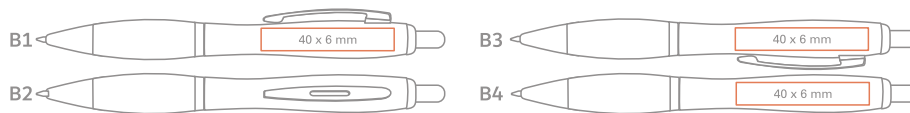

Made out of ABS plastic raw material / Hergestellt aus ABS-Kunststoffrohmaterial