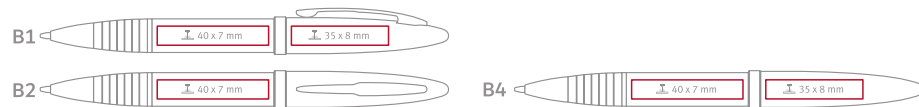

Made from aluminium / Hergestellt aus Aluminium

en Max imprint sizes (mm)
de Maximale Aufdruckfläche (mm)