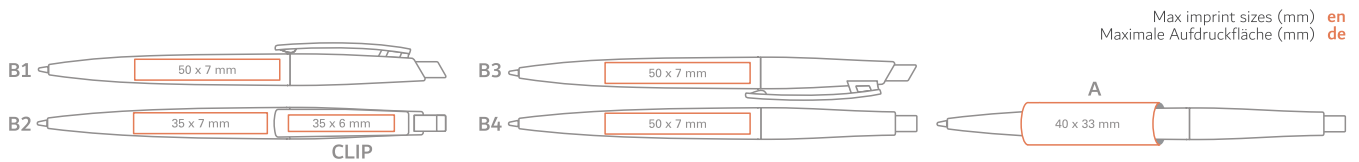

AVAILABLE COLOURS / VERFÜGBARE FARBEN

standard/Standard  
upon client's request/Auf Wunsch  
free of charge / Kostenfrei

**en** Refill Jumbo Ø 1,0mm  
**de** Großraummine Ø 1,0mm

Made out of ABS plastic raw material / Hergestellt aus ABS-Kunststoffrohmaterial