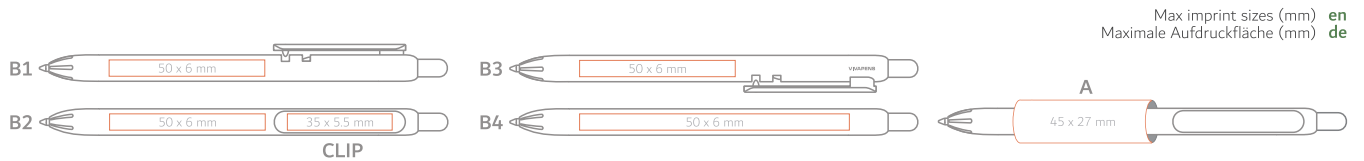

Made of recycled PET bottles / Hergestellt aus recycelten PET-Flaschen