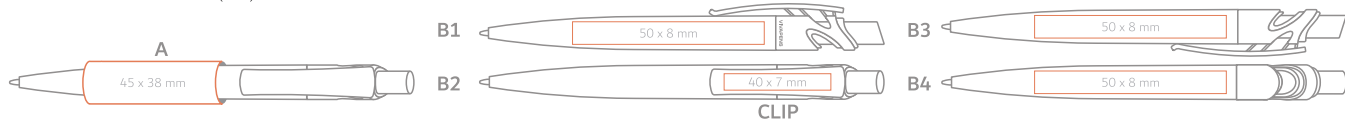

Made out of ABS plastic raw material / Hergestellt aus ABS-Kunststoffrohmaterial

en Max imprint sizes (mm)
de Maximale Aufdruckfläche (mm)