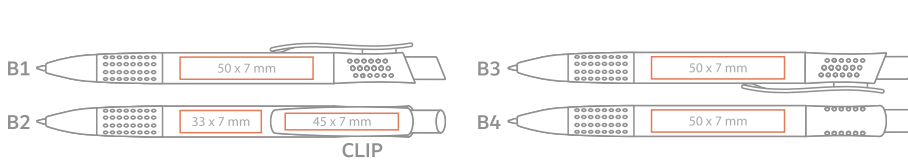

AVAILABLE COLOURS / VERFÜGBARE FARBEN

 standard/Standard  
 upon client's request/Auf Wunsch  
extra charge / gegen Aufpreis

**en** Refill X20 Ø 0,7mm  
**de** X20 Mine aus Kunststoff Ø 0,7mm

Made out of ABS plastic raw material / Hergestellt aus ABS-Kunststoffrohmaterial