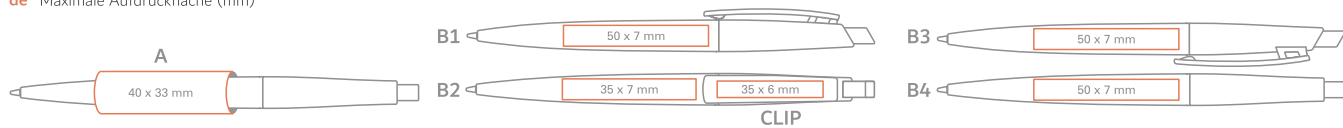

Made out of ABS plastic raw material / Hergestellt aus ABS-Kunststoffrohmaterial

en Max imprint sizes (mm)
de Maximale Aufdruckfläche (mm)