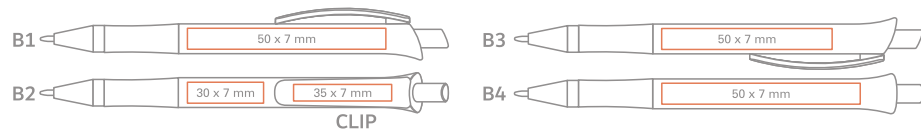

Made out of ABS plastic raw material / Hergestellt aus ABS-Kunststoffrohmaterial

en Max imprint sizes (mm)
de Maximale Aufdruckfläche (mm)