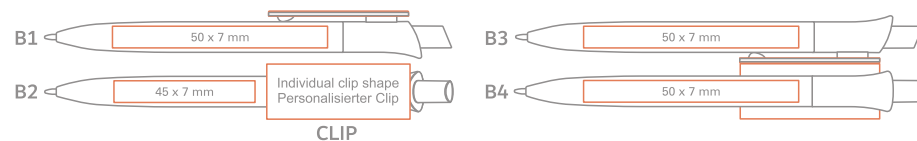

Max imprint sizes (mm) **en**
Maximale Aufdruckfläche (mm) **de**

Printing method: Pad print / Tamponaufdruck **UV**

- Outer box: H16 x B28 x L68cm H-height, B-width, L-Length
  Umkarton: H16 x B28 x L68cm H-Höhe, B-Breite, L-Länge
- Weight: 10kg
  Gewicht: 10kg
- Pen weight: ~8 g
  Kugelschreiber Gewicht: ~8 g
- Number of pieces packed: 1000
  Anzahl der verpackten Stücke: 1000

- Number of inner boxes: 20
  Anzahl der Boxen: 20
- Number of pieces packed: 50
  Anzahl der verpackten Stücke: 50
- Number of boxes on a pallet: 40
  Anzahl der Kartons auf einer Palette: 40

PACKING METHODS **en**
VERPACKUNG **de**