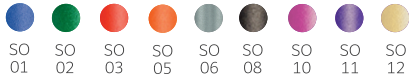

**en** Coloured matt aluminum pen with shiny silver details;

**de** Metalkugelschreiber, farbiger Schaft, silberner Spitz, Clip und Top;

AVAILABLE COLOURS / VERFÜGBARE FARBEN

Refill Jumbo Ø 1,0mm **en**  
Großraummine Ø 1,0mm **de**