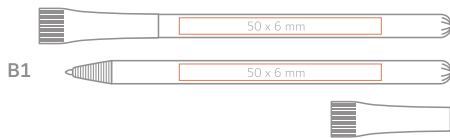

Max imprint sizes (mm) **en**
Maximale Aufdruckfläche (mm) **de**

Printing method: Pad print / Tamponaufdruck