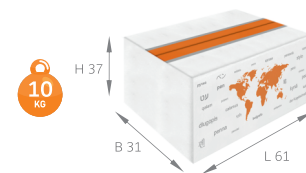

Printing method: Pad print / Tamponaufdruck   360° Rotary print / Rundumdruck   UV

en PACKING METHODS
de VERPACKUNG

- Outer box: H37 x B31 x L61 cm H-height, B-width, L-Length
  Umkarton: H37 x B31 x L61cm H-Höhe, B-Breite, L-Länge
- Weight: 10 kg
  Gewicht: 10 kg
- Pen weight: 10 g
  Kugelschreiber Gewicht: 10 g
- Number of pieces packed: 1000
  Anzahl der verpackten Stücke: 1000

- Number of polybags: 10
  Anzahl der Beutels: 10
- Number of pieces packed: 100
  Anzahl der verpackten Stücke: 100
- Number of boxes on a pallet: 36
  Anzahl der Kartons auf einer Palette: 36