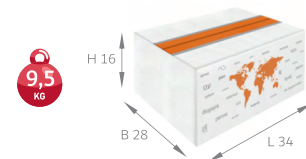

Printing method: Pad print / Tamponaufdruck Engraving / Gravur UV

en PACKING METHODS
de VERPACKUNG

- Outer box: H16 x B28 x L34cm H-height, B-width, L-Length
  Umkarton: H16 x B28 x L34cm H-Höhe, B-Breite, L-Länge
- Weight: 8,5 kg
  Gewicht: 8,5 kg
- Pen weight: 15 g
  Kugelschreiber Gewicht: 15 g
- Number of pieces packed: 500
  Anzahl der verpackten Stücke: 500

- Number of inner boxes: 10
  Anzahl der Boxen: 10
- Number of pieces packed: 50
  Anzahl der verpackten Stücke: 50
- Number of boxes on a pallet: 48
  Anzahl der Kartons auf einer Palette: 48