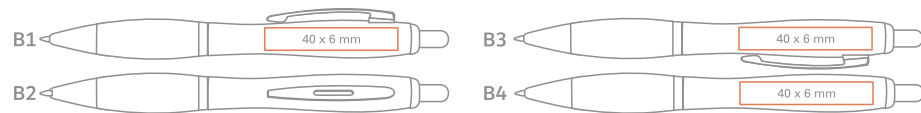

Made out of ABS plastic raw material / Hergestellt aus ABS-Kunststoffrohmaterial

en Max imprint sizes (mm)
de Maximale Aufdruckfläche (mm)