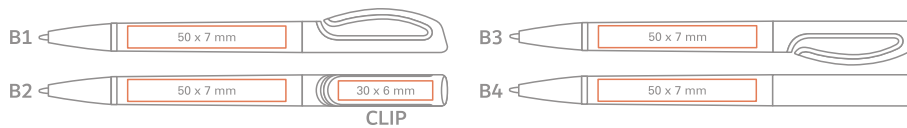

Made out of ABS plastic raw material / Hergestellt aus ABS-Kunststoffrohmaterial