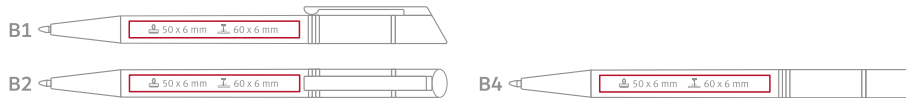

Printing method: **▮** Pad print / Tamponaufdruck **▮** Engraving / Gravur