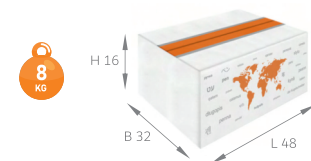

Printing method: Pad print / Tamponaufdruck UV

en PACKING METHODS
de VERPACKUNG

- Outer box: H16 x B31 x L61cm H-height, B-width, L-Length
  Umkarton: H16 x B31 x L61cm H-Höhe, B-Breite, L-Länge
- Weight: 8 kg
  Gewicht: 8 kg
- Pen weight: 6,5 g
  Kugelschreiber Gewicht: 6,5 g
- Number of pieces packed: 1000
  Anzahl der verpackten Stücke: 1000

- Number of inner boxes: 10
  Anzahl der Boxen: 10
- Number of pieces packed: 100
  Anzahl der verpackten Stücke: 100
- Number of boxes on a pallet: 36
  Anzahl der Kartons auf einer Palette: 36