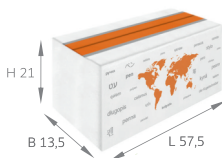

Made out of recycled paper / Hergestellt aus Recyclingpapier

Max imprint sizes (mm) **en**  
 Maximale Aufdruckfläche (mm) **de**

Printing method: Pad print / Tamponaufdruck

- Outer box: H21 x B13,5 x L57,5cm H-height, B-width, L-Length  
 Umkarton: H21 x B13,5 x L57,5cm H-Höhe, B-Breite, L-Länge
- Weight: 11,5 kg  
 Gewicht: 11,5 kg
- Pen weight: 5 g  
 Kugelschreiber Gewicht: 5 g
- Number of pieces packed: 2000  
 Anzahl der verpackten Stücke: 2000