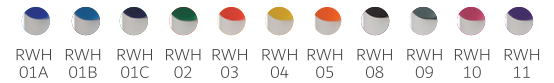

## RICO WHITE

- en Coloured solid clip, white solid barrel;
- de Farbiger solider Clip, weißer solider Schaft;

AVAILABLE COLOURS / VERFÜGBARE FARBEN