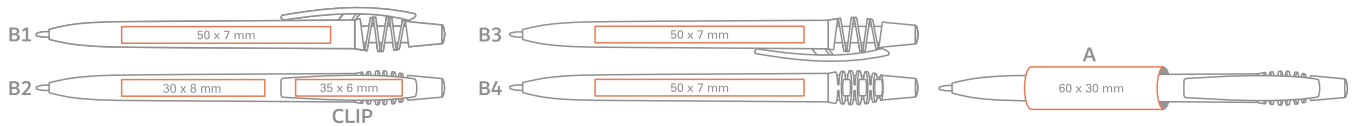

Made out of ABS plastic raw material / Hergestellt aus ABS-Kunststoffrohmaterial