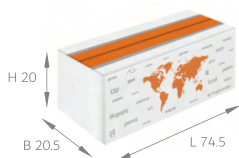

Printing method:  Pad print / Tamponaufdruck **UV**

- Outer box: H20 x B20,5 x L74,5cm H-height, B-width, L-Length  
Umkarton: H20 x B20,5 x L74,5cm H-Höhe, B-Breite, L-Länge
- Weight: 11 kg  
Gewicht: 11 kg
- Pen weight: 9,5 g  
Kugelschreiber Gewicht: 9,5 g
- Number of pieces packed: 1000  
Anzahl der verpackten Stücke: 1000