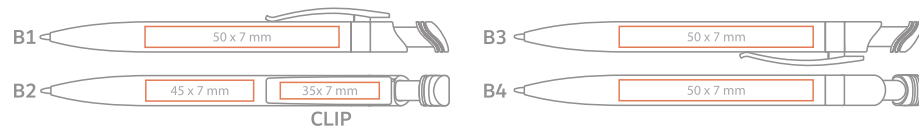

Made out of ABS plastic raw material / Hergestellt aus ABS-Kunststoffrohmaterial

en Max imprint sizes (mm)
de Maximale Aufdruckfläche (mm)