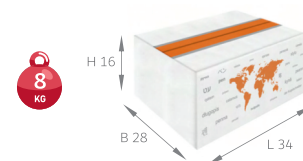

Printing method: **1** Engraving / Gravur

en PACKING METHODS
de VERPACKUNG

- Outer box: H16 x B28 x L34cm H-height, B-width, L-Length
  Umkarton: H16 x B28 x L34cm H-Höhe, B-Breite, L-Länge
- Weight: 8 kg
  Gewicht: 8 kg
- Pen weight: 14 g
  Kugelschreiber Gewicht: 14 g
- Number of pieces packed: 500
  Anzahl der verpackten Stücke: 500

- Number of inner boxes: 10
  Anzahl der Boxen: 10
- Number of pieces packed: 50
  Anzahl der verpackten Stücke: 50
- Number of boxes on a pallet: 48
  Anzahl der Kartons auf einer Palette: 48