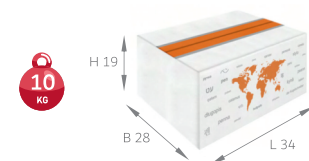

Printing method: Pad print / Tamponaufdruck Engraving / Gravur

en PACKING METHODS
de VERPACKUNG

- Outer box: H19 x B28 x L34cm H-height, B-width, L-Length
  Umkarton: H19 x B28 x L34cm H-Höhe, B-Breite, L-Länge
- Weight: 10 kg
  Gewicht: 10 kg
- Pen weight: 19 g
  Kugelschreiber Gewicht: 19 g
- Number of pieces packed: 500
  Anzahl der verpackten Stücke: 500

- Number of inner boxes: 10
  Anzahl der Boxen: 10
- Number of pieces packed: 50
  Anzahl der verpackten Stücke: 50
- Number of boxes on a pallet: 48
  Anzahl der Kartons auf einer Palette: 48