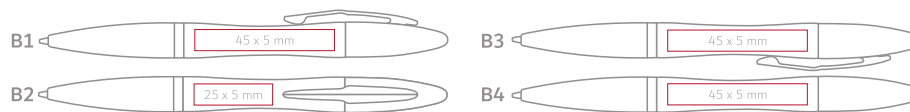

Max imprint sizes (mm) **en**
Maximale Aufdruckfläche (mm) **de**

Printing method: **1** Engraving / Gravur