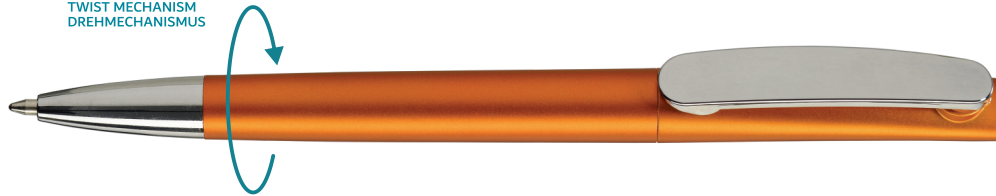

en Coloured soft barrel, silver tip, metal clip twist mechanism ballpen;

de Farbige Softbeschichtung auf dem Schaft, Metall Clip und verchromte Spitze, Kugelschreiber mit Drehmechanismus;

AVAILABLE COLOURS / VERFÜGBARE FARBEN

standard/Standard
upon client's request/Auf Wunsch
extra charge / gegen Aufpreis

en Refill Jumbo Ø 1,0mm
de Großraummine Ø 1,0mm

TWIST MECHANISM
DREHMECHANISMUS

Made out of ABS plastic raw material / Hergestellt aus ABS-Kunststoffrohmaterial