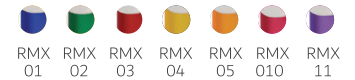

AVAILABLE COLOURS / VERFÜGBARE FARBEN