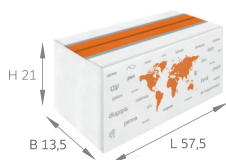

- Outer box: H21 x B13,5 x L57,5cm H-height, B-width, L-Length
  Umkarton: H21 x B13,5 x L57,5cm H-Höhe, B-Breite, L-Länge
- Weight: 11,5 kg
  Gewicht: 11,5 kg
- Pen weight: 8,46 g
  Kugelschreiber Gewicht: 8,46 g
- Number of pieces packed: 1000
  Anzahl der verpackten Stücke: 1000

- Number of inner polybags: 10
  Anzahl der Beutels: 10
- Number of pieces packed: 100
  Anzahl der verpackten Stücke: 100
- Number of boxes on a pallet: 72
  Anzahl der Kartons auf einer Palette: 72

PACKING METHODS **en**
VERPACKUNG **de**