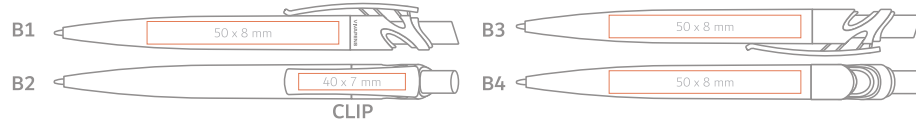

Made from an antibacterial plastic / Hergestellt aus antibakteriellem Kunststoff

en Max imprint sizes (mm)
de Maximale Aufdruckfläche (mm)