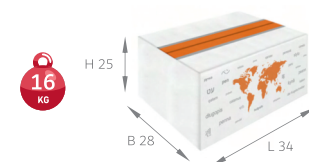

Printing method: **I** Engraving / Gravur

en PACKING METHODS
de VERPACKUNG

- Outer box: H25 x B28 x L34cm H-height, B-width, L-Length
  Umkarton: H25 x B28 x L34cm H-Höhe, B-Breite, L-Länge
- Weight: 16 kg
  Gewicht: 16 kg
- Pen weight: 28 g
  Kugelschreiber Gewicht: 28 g
- Number of pieces packed: 500
  Anzahl der verpackten Stücke: 500

- Number of inner boxes: 10
  Anzahl der Boxen: 10
- Number of pieces packed: 50
  Anzahl der verpackten Stücke: 50
- Number of boxes on a pallet: 32
  Anzahl der Kartons auf einer Palette: 32