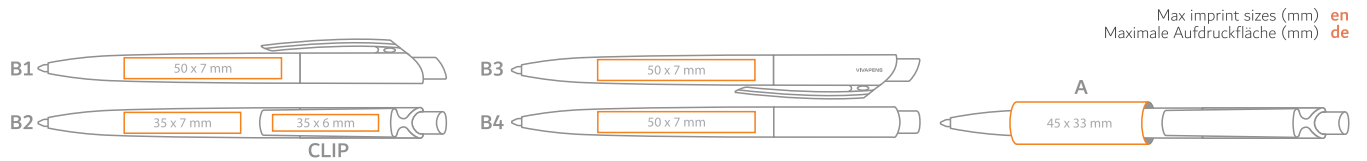

Made out of ABS plastic raw material / Hergestellt aus ABS-Kunststoffrohmaterial

Printing method: Pad print / Tamponaufdruck 360° Rotary print / RundumdruckUV