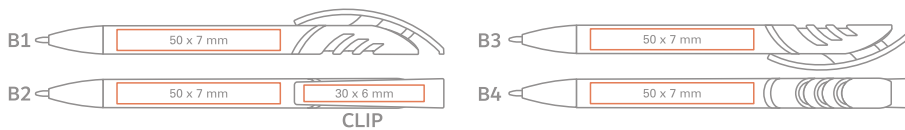

Made out of ABS plastic raw material / Hergestellt aus ABS-Kunststoffrohmaterial