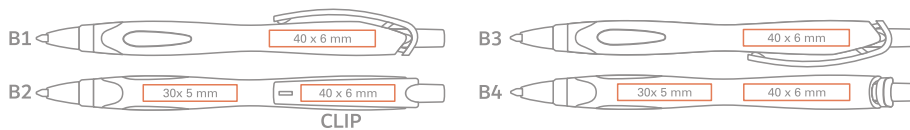

Made out of ABS plastic raw material / Hergestellt aus ABS-Kunststoffrohmaterial